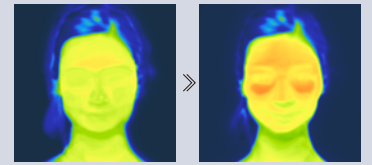

## EMS機能

目元に心地よい刺激を与える低周波

広範囲に伝導

5段階レベル搭載

大きめの電極パッドで目元から目尻まで広域をカバー。

使用シーンやお好みに合わせて、EMS強度レベルを調整できます。

## 温熱機能

体温に近いあたたかさで目のまわりの巡りをサポート。

2段階の温熱設定

5秒で温まる！

リフレッシュや集中ケアなど目的に合わせて選べます。

たった5秒で温まる速暖！温熱で目の筋肉を緩ませます。

## こだわりのディテール

使いやすさを追求した素材とフィット感

POINT 01 目元を包み込む立体構造

内側に約15mmの高低差をつけ、目を圧迫しない構造に。まつエク、まつ毛パーマなどをしている方にもおすすめ。

POINT 02 しっかりと光を遮断

目のまわりにぴったりと沿うようなフィットデザインで昼間の光をシャットアウト！

POINT 03 包まれるようなクッション

柔らかなバックストラップで締めつけられず、リラックスした状態で楽にお使いいただけます。