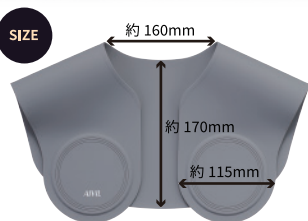

カットに革命

予想以上のキレイな カットラインに

アイビルショルダーパッドは表面が滑らかで
凹凸がありません

ハサミを添わせることで、今までよりもスムーズ
かつ安定してハサミを移動させられます

お客様を
濡らさない！

肩回り・クロス
を濡らしません

クロス
を切らない！

シリコン製だから
カットクロスを誤って切ってしまう
ことが減ります

Point

本体カラーはカットラインが見やすく
汚れが目立ちにくいグレー！

使用イメージ

Front

Back

AIVIL アイビルショルダーパッド SHOULDER PAD

商品詳細

【型番】 AS-23G02
【本体サイズ】 W360mm×H220mm
【重量】 288g