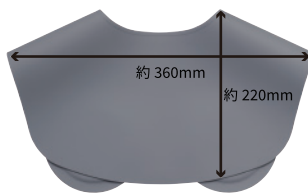

カットに革命

予想以上のキレイな カットラインに

アイビルショルダーパッドは表面が滑らかで
凹凸がありません

ハサミを添わせることで、今までよりもスムーズ
かつ安定してハサミを移動させられます

お客様を
濡らさない！

肩回り・クロス
を濡らしません

クロス
を切らない！

シリコン製だから
カットクロスを誤って切ってしまう
ことが減ります

Point

本体カラーはカットラインが見やすく
汚れが目立ちにくいグレー！

使用イメージ

Front

Back

AIVIL アイビルショルダーパッド SHOULDER PAD

商品詳細

【型番】 AS-23G02
【本体サイズ】 W360mm×H220mm
【重量】 288g