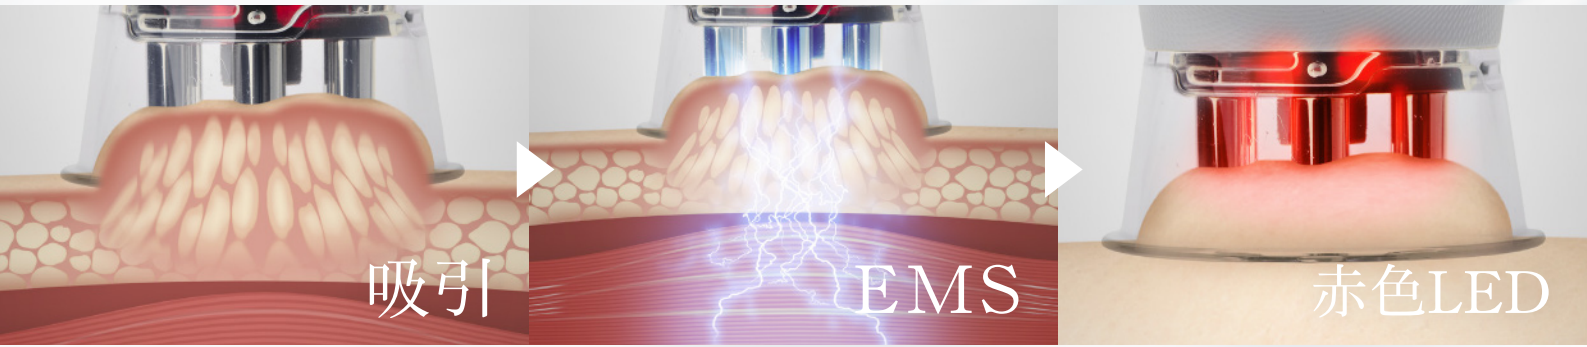

これ1台で 3つを同時ケア

スリムケア

ゆるんだ肉をいためず、吸い上げる!

リフトケア

EMSでゆるみに集中アプローチ!

美容ケア

肌にやさしいLEDでトータルケア!

「吸引」×「EMS」でお腹や二の腕の脂肪にアプローチ!

気になる凹凸肌に

ボディモード

[スリム機能(吸引)+引き締め(EMS)+LED]

カップをはめ、肌に沿ってゆっくり移動。
(1部位最長10~15秒)

フェイスモード

[リフトケア(EMS)+美容ケア(LED)]

電極ピンを直接肌にあて、ゆっくりと動かします。

3段階のレベル調整

吸引 [LIPO]・リフトケア [EMS] は3段階の強度レベル調整が可能です。