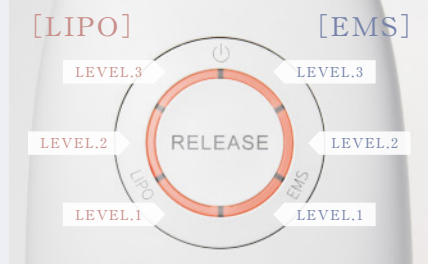

気になる凹凸肌に

ボディモード

[スリム機能(吸引)+引き締め(EMS)+LED]

カップをはめ、肌に沿ってゆっくり移動。
(1部位最長10~15秒)

フェイスモード

[リフトケア(EMS)+美容ケア(LED)]

電極ピンを直接肌にあて、ゆっくりと動かします。

3段階のレベル調整

吸引 [LIPO]・リフトケア [EMS] は3段階の強度レベル調整が可能です。