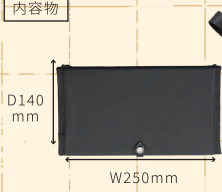

Multi Tool Tray

商品開発アイデアコンテストグランプリアイデアを商品化!

ワゴン替わりの ショルダー型ツールトレイ

訪問美容などスペースがない場所で大活躍!

腰と肩
2つのベルトで
しっかり固定

ロッド、ペーパー
がすっきり収まる
Perm

カラーカップが
安定して置ける
Color

AIVIL アイビル マルチツールトレイ Multi tool tray

サイズ: 本体 【開】W250×D140×H135mm
【閉】W250×D140mm
ベルト 肩: 最短78cm~最長140cm
腰: 最短60cm~最長105cm
本体材質: TPU(熱可塑性ポリウレタンエラストマー)
型番: MT-23A02

参考上代(税込)
¥7,150

トリコインダストリーズ
公式サイト