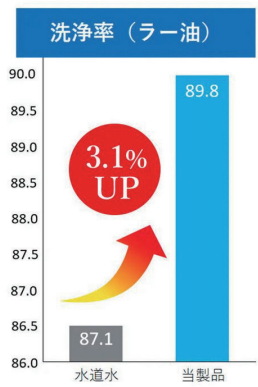

## 繊維の奥の汚れ落とし 生乾きの臭い対策

右の汚れ落ち試験をご覧ください。

1.5mm×長さ22mmの超旋回流路により真空泡沫が起り、ナノバブルが生成。同時に水に溶けている物質の一部が分解してH<sub>2</sub>Oの外に出る事により溶解能力がその復活して物質がよく溶ける水になり、さらに浸透力も強くなります。

水だけでは、すべての汚れは完全に落ちません。汚れが付いたらすぐに予洗いをし、洗濯用洗剤を併用して、洗濯をして頂きたいと思えます。「ナノバブル+洗剤」のチカラで繊維の奥の汚れを落とします。

※1 試験に使用した生地：綿55%・ポリエステル45%。※付着させた汚れ：(左側上から) 醤油、ソース、ケチャップ、赤ワイン、ファンデーション。(右側上から) コーヒー、ラー油、カレー、泥水、マヨネーズ。※汚れを付着させてから30分放置してから洗濯開始。洗剤は使用していません。※素材、使用環境などにより結果が異なる場合がございます。そのため、試験結果を補償できるものではありません。※製造元自社試験

## ナノバブル装置 特許取得済み

中心粒径78.3ナノメートルの  
ナノバブルを  
2,180万個/cc 発生!

Q 製品情報を教えてください。

A. サイズ：φ33×52mm、重量：27g、樹脂材質：POM、パッキン材質：EPDM、押さえ金具：ステンレスSUS304、耐熱温度：50℃。

Q 汚れがひどい場合、どうすれば良いですか？

A. 洗濯する前に専用洗剤などを使用し予洗いするなど、前処理を行うことをおすすめしています。