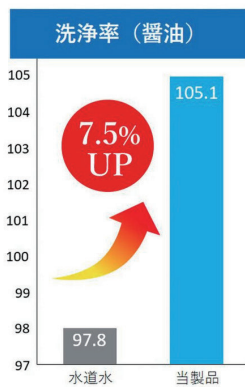

## 繊維の奥の汚れ落とし 生乾きの臭い対策

右の汚れ落ち試験をご覧ください。

1.5mm×長さ22mmの超旋回流路により真空泡沫が起り、ナノバブルが生成。同時に水に溶けている物質の一部が分解してH<sub>2</sub>Oの外に出る事により溶解能力がその復活して物質がよく溶ける水になり、さらに浸透力も強くなります。

水だけでは、すべての汚れは完全に落ちません。汚れが付いたらすぐに予洗いをし、洗濯用洗剤を併用して、洗濯をして頂きたいと思えます。「ナノバブル+洗剤」のチカラで繊維の奥の汚れを落とします。

※1 試験に使用した生地：綿55%・ポリエステル45%。※付着させた汚れ：(左側上から) 醤油、ソース、ケチャップ、赤ワイン、ファンデーション。(右側上から) コーヒー、ラー油、カレー、泥水、マヨネーズ。※汚れを付着させてから30分放置してから洗濯開始。洗剤は使用していません。※素材、使用環境などにより結果が異なる場合がございます。そのため、試験結果を補償できるものではありません。※製造元自社試験

## ナノバブル装置 特許取得済み

中心粒径78.3ナノメートルの  
ナノバブルを  
2,180万個/cc 発生!

Q 製品情報を教えてください。

A. サイズ：φ33×52mm、重量：27g、樹脂材質：POM、パッキン材質：EPDM、押さえ金具：ステンレスSUS304、耐熱温度：50℃。

Q 汚れがひどい場合、どうすれば良いですか？

A. 洗濯する前に専用洗剤などを使用し予洗いするなど、前処理を行うことをおすすめしています。