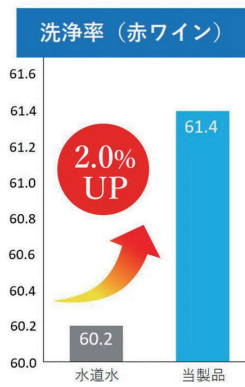

## 繊維の奥の汚れ落とし 生乾きの臭い対策

右の汚れ落ち試験をご覧ください。

1.5mm×長さ22mmの超旋回流路により真空泡沫が起り、ナノバブルが生成。同時に水に溶けている物質の一部が分解してH<sub>2</sub>Oの外に出る事により溶解能力がその復活して物質がよく溶ける水になり、さらに浸透力も強くなります。

水だけでは、すべての汚れは完全に落ちません。汚れが付いたらすぐに予洗いをし、洗濯用洗剤を併用して、洗濯をして頂きたいと思えます。「ナノバブル+洗剤」のチカラで繊維の奥の汚れを落とします。

※1 試験に使用した生地：綿55%・ポリエステル45%。※付着させた汚れ：(左側上から) 醤油、ソース、ケチャップ、赤ワイン、ファンデーション。(右側上から) コーヒー、ラー油、カレー、泥水、マヨネーズ。※汚れを付着させてから30分放置してから洗濯開始。洗剤は使用していません。※素材、使用環境などにより結果が異なる場合がございます。そのため、試験結果を補償できるものではありません。※製造元自社試験

## ナノバブル装置 特許取得済み

中心粒径78.3ナノメートルの  
ナノバブルを  
2,180万個/cc 発生!

Q 製品情報を教えてください。

A. サイズ：φ33×52mm、重量：27g、樹脂材質：POM、パッキン材質：EPDM、押さえ金具：ステンレスSUS304、耐熱温度：50℃。

Q 汚れがひどい場合、どうすれば良いですか？

A. 洗濯する前に専用洗剤などを使用し予洗いするなど、前処理を行うことをおすすめしています。