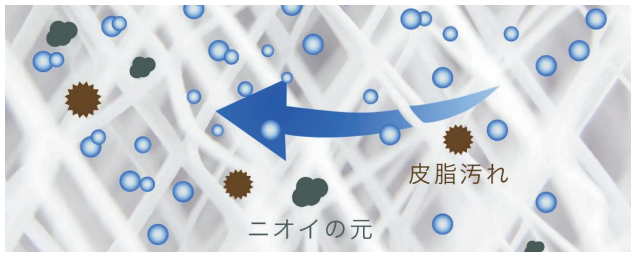

トルネーダウォッシュを取り付けることで

- ✔ 洗濯物の汚れ落ち
- ✔ 洗濯槽の汚れ落ち
- ✔ 排水の汚れ落ち

と、まさに一石三鳥です。

「タテ型」「ドラム式」どちらも対応！

タテ型洗濯機

ドラム式洗濯機

※ 給水口がネジ込み式(G3/4)に対応。ネジ径は全国共通です。  
洗濯機用蛇口とホースが繋がっている洗濯機側のネジ部分に接続します。  
※ 2槽式洗濯機(ゴムホースでつなぐタイプ)には対応していません。

## 簡単取付 3ステップ

①給水栓を閉じ、洗濯機用ホースを取り外します。このとき、ホースから水が垂れますので、タオルを引いておくとういことです。

②本製品を洗濯機側の給水口ネジに時計回りにまわして取り付けます。このときネジ山と製品が平行になるようにお取り付けください。

③本製品上部に、洗濯機用ホースを取り付けます。このとき、反対の手で本製品の下部を支えながらお取り付けください。

## 繊維の奥の汚れ落とし 生乾きの臭い対策

右の汚れ落ち試験をご覧ください。

1.5mm×長さ22mmの超旋回流路により真空泡沫が起り、ナノバブルが生成。同時に水に溶けている物質の一部が分解してH<sub>2</sub>Oの外に出る事により溶解能力がその復活して物質がよく溶ける水になり、さらに浸透力も強くなります。

水だけでは、すべての汚れは完全に落ちません。汚れが付いたらすぐに予洗いをし、洗濯用洗剤を併用して、洗濯をして頂きたいと思えます。「ナノバブル+洗剤」のチカラで繊維の奥の汚れを落とします。