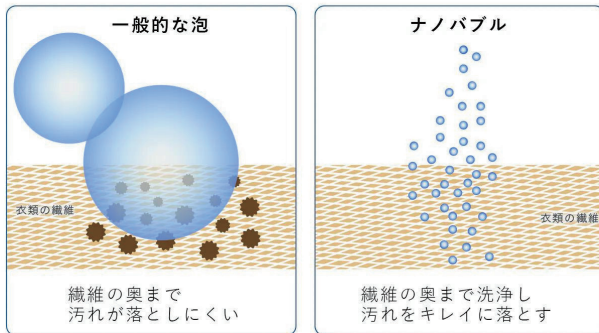

トルネーダウォッシュを取り付けることで

- ✔ 洗濯物の汚れ落ち
- ✔ 洗濯槽の汚れ落ち
- ✔ 排水の汚れ落ち

と、まさに一石三鳥です。

「タテ型」「ドラム式」どちらも対応！

タテ型洗濯機

ドラム式洗濯機

※ 給水口がネジ込み式(G3/4)に対応。ネジ径は全国共通です。  
洗濯機用蛇口とホースが繋がっている洗濯機側のネジ部分に接続します。  
※ 2槽式洗濯機(ゴムホースでつなぐタイプ)には対応していません。

## 簡単取付 3ステップ

①給水栓を閉じ、洗濯機用ホースを取り外します。このとき、ホースから水が垂れますので、タオルを引いておくとういことです。

②本製品を洗濯機側の給水口ネジに時計回りにまわして取り付けます。このときネジ山と製品が平行になるようにお取り付けください。

③本製品上部に、洗濯機用ホースを取り付けます。このとき、反対の手で本製品の下部を支えながらお取り付けください。

## 繊維の奥の汚れ落とし 生乾きの臭い対策

右の汚れ落ち試験をご覧ください。

1.5mm×長さ22mmの超旋回流路により真空泡沫が起り、ナノバブルが生成。同時に水に溶けている物質の一部が分解してH<sub>2</sub>Oの外に出る事により溶解能力がその復活して物質がよく溶ける水になり、さらに浸透力も強くなります。

水だけでは、すべての汚れは完全に落ちません。汚れが付いたらすぐに予洗いをし、洗濯用洗剤を併用して、洗濯をして頂きたいと思えます。「ナノバブル+洗剤」のチカラで繊維の奥の汚れを落とします。