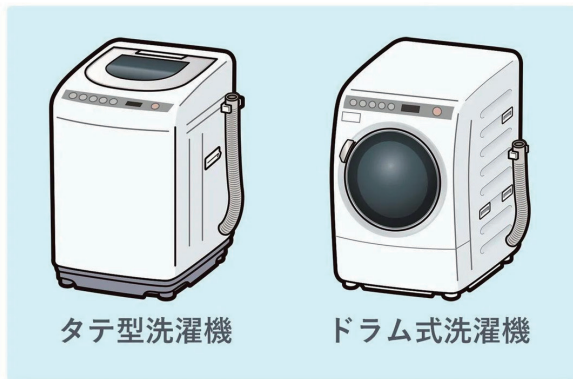

# tornada wash トルネーダ ウォッシュ

今お使いの洗濯機をスーパーナノバブル洗浄にグレードアップ！  
簡単3ステップで快適な洗濯ライフを

クラウドファンディングで  
大人気！

取り付け簡単。しかも、ランニングコストはかからず、毎日の洗濯がナノバブル洗浄！  
ナノバブル発生装置として、特許取得済みのコアを使用しています。  
ナノバブル水なので、繊維の奥までスッカリ！  
洗濯をするたびに、徐々に洗濯槽もキレイに！

トルネーダウォッシュを取り付けることで

- ✔ 洗濯物の汚れ落ち
- ✔ 洗濯槽の汚れ落ち
- ✔ 排水の汚れ落ち

と、まさに一石三鳥です。

「タテ型」「ドラム式」どちらも対応！

タテ型洗濯機

ドラム式洗濯機

※ 給水口がネジ込み式(G3/4)に対応。ネジ径は全国共通です。  
洗濯機用蛇口とホースが繋がっている洗濯機側のネジ部分に接続します。  
※ 2槽式洗濯機(ゴムホースでつなぐタイプ)には対応していません。

## 繊維の奥の汚れ落とし 生乾きの臭い対策

右の汚れ落ち試験をご覧ください。

1.5mm×長さ22mmの超旋回流路により真空泡沫が起り、ナノバブルが生成。同時に水に溶けている物質の一部が分解してH<sub>2</sub>Oの外に出る事により溶解能力がその復活して物質がよく溶ける水になり、さらに浸透力も強くなります。

水だけでは、すべての汚れは完全に落ちません。汚れが付いたらすぐに予洗いをし、洗濯用洗剤を併用して、洗濯をして頂きたいと思えます。「ナノバブル+洗剤」のチカラで繊維の奥の汚れを落とします。