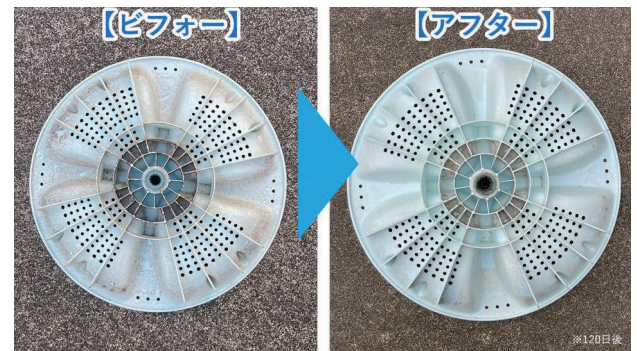

## 繊維の奥の汚れ落とし 生乾きの臭い対策

右の汚れ落ち試験をご覧ください。

1.5mm×長さ22mmの超旋回流路により真空泡沫が起り、ナノバブルが生成。同時に水に溶けている物質の一部が分解してH<sub>2</sub>Oの外に出る事により溶解能力がその復活して物質がよく溶ける水になり、さらに浸透力も強くなります。

水だけでは、すべての汚れは完全に落ちません。汚れが付いたらすぐに予洗いをし、洗濯用洗剤を併用して、洗濯をして頂きたいと思えます。「ナノバブル+洗剤」のチカラで繊維の奥の汚れを落とします。

## ナノバブル装置 特許取得済み

中心粒径78.3ナノメートルの  
ナノバブルを  
2,180万個/cc 発生!

Q 製品情報を教えてください。

A. サイズ：φ33×52mm、重量：27g、樹脂材質：POM、パッキン材質：EPDM、押さえ金具：ステンレスSUS304、耐熱温度：50℃。

Q 汚れがひどい場合、どうすれば良いですか？

A. 洗濯する前に専用洗剤などを使用し予洗いするなど、前処理を行うことをおすすめしています。