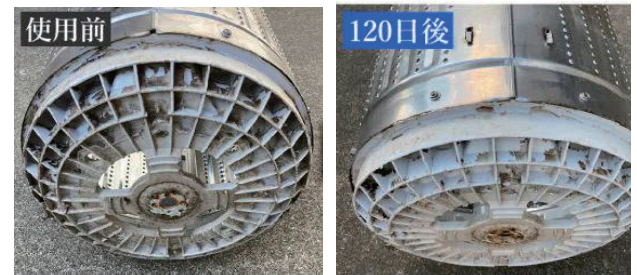

※1 試験に使用した生地：綿55%・ポリエステル45%。※付着させた汚れ：(左側上から) 醤油、ソース、ケチャップ、赤ワイン、ファンデーション。(右側上から) コーヒー、ラー油、カレー、泥水、マヨネーズ。※汚れを付着させてから30分放置してから洗濯開始。洗剤は使用していません。※素材、使用環境などにより結果が異なる場合がございます。そのため、試験結果を補償できるものではありません。※製造元自社試験