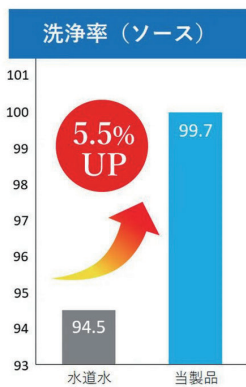

## 繊維の奥の汚れ落とし 生乾きの臭い対策

右の汚れ落ち試験をご覧ください。

1.5mm×長さ22mmの超旋回流路により真空泡沫が起り、ナノバブルが生成。同時に水に溶けている物質の一部が分解してH<sub>2</sub>Oの外に出る事により溶解能力がその復活して物質がよく溶ける水になり、さらに浸透力も強くなります。

水だけでは、すべての汚れは完全に落ちません。汚れが付いたらすぐに予洗いをし、洗濯用洗剤を併用して、洗濯をして頂きたいと思えます。「ナノバブル+洗剤」のチカラで繊維の奥の汚れを落とします。

※1 試験に使用した生地：綿55%・ポリエステル45%。※付着させた汚れ：(左側上から) 醤油、ソース、ケチャップ、赤ワイン、ファンデーション。(右側上から) コーヒー、ラー油、カレー、泥水、マヨネーズ。※汚れを付着させてから30分放置してから洗濯開始。洗剤は使用していません。※素材、使用環境などにより結果が異なる場合がございます。そのため、試験結果を補償できるものではありません。※製造元自社試験

## ナノバブル装置 特許取得済み

中心粒径78.3ナノメートルの  
ナノバブルを  
2,180万個/cc 発生!

Q 製品情報を教えてください。

A. サイズ：φ33×52mm、重量：27g、樹脂材質：POM、パッキン材質：EPDM、押さえ金具：ステンレスSUS304、耐熱温度：50℃。

Q 汚れがひどい場合、どうすれば良いですか？

A. 洗濯する前に専用洗剤などを使用し予洗いするなど、前処理を行うことをおすすめしています。