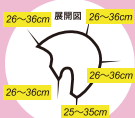

アレンジウィッグシリーズ

Arrange Wig Series

100%
人毛

カラー可

低価格

高品質

ウィッグ
ショルダー
装着可能!

NEW!

低価格!!

アレンジウィッグ 登場!!

Arrange Wig クララ for Training

ビニールバック。専用袋に個分けされています。

NB-WA1 アレンジウィッグ クララ トレーニング用

カッティングウィッグシリーズ

Cutting Wig Series

100%
人毛

カラー可

低価格

高品質

ウィッグ
ショルダー
装着可能!

“白髪”のウィッグ!

Cutting Wig グレイ60 for Training

ビニールバック。専用袋に個分けされています。

NB-WGC01 カッティングウィッグ グレイ60 トレーニング用(白髪60%配合)

カラー可能に!

Cutting Wig リリアン for Training

ビニールバック。専用袋に個分けされています。

NB-WLC01 カッティングウィッグ リリアン トレーニング用

この長さでこの価格! 発売よりバカ売れ!

Cutting Wig アリス for Training

ビニールバック。専用袋に個分けされています。

NB-WAC01 カッティングウィッグ アリス トレーニング用

※100%人毛につき、製品によって色味に若干のばらつきがございますことをご了承下さい。

Genuine

株式会社ジェニユイン 営業部 ご注文・お問い合わせは、全国有名ディーラー様へご連絡下さいませ。
〒104-0042 東京都中央区入船3-1-13 エーユー入船ビル5F TEL:03-6222-2212 FAX:03-6222-2217

<https://www.genuine.tv>